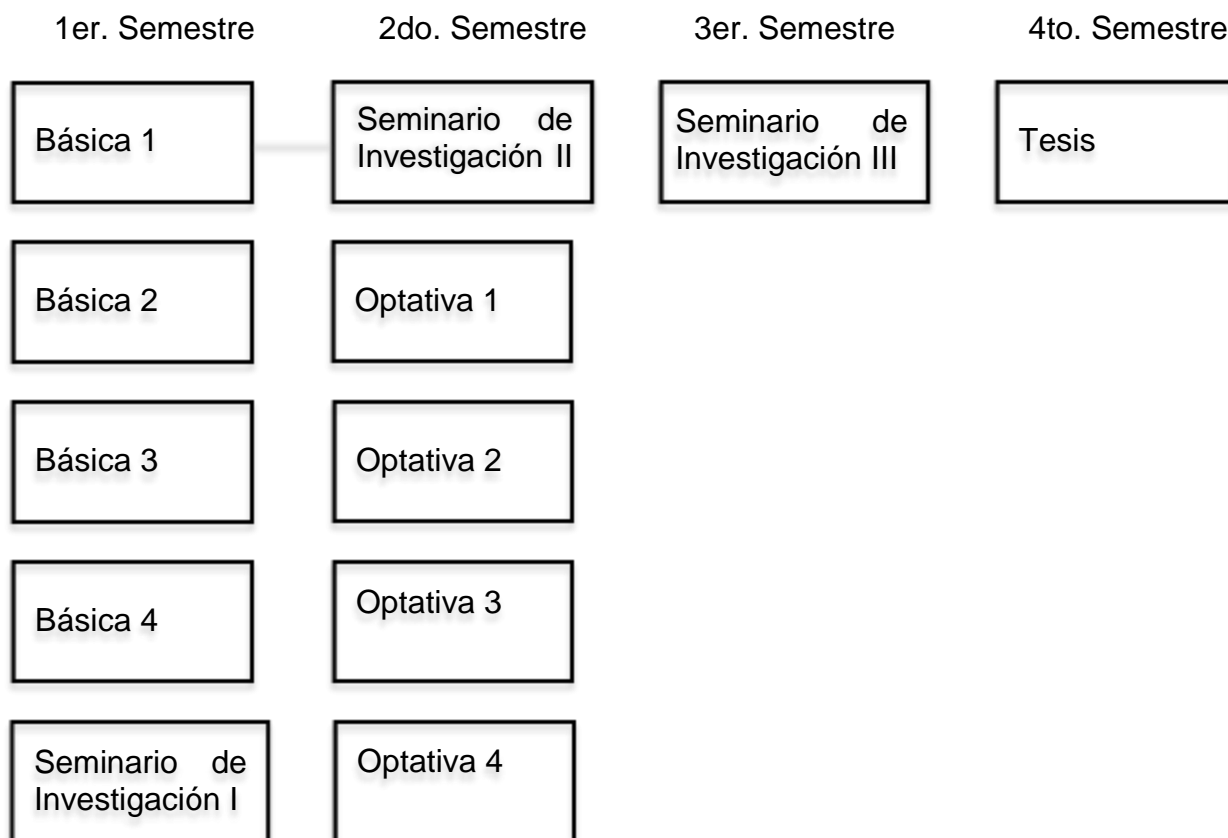

Mapa Curricular

Asignaturas Autorizadas por el Consejo de Posgrado

Básicas

- Matemáticas Discretas
- Probabilidad y Estadística
- Programación Matemática
- Tecnologías de Programación

Optativas

- Computación Evolutiva
- Programación Heurística
- Minería de Datos
- Lenguaje Natural
- Interfaces Humano Computadora
- Temas Selectos I
- Temas Selectos II
- Temas Selectos III